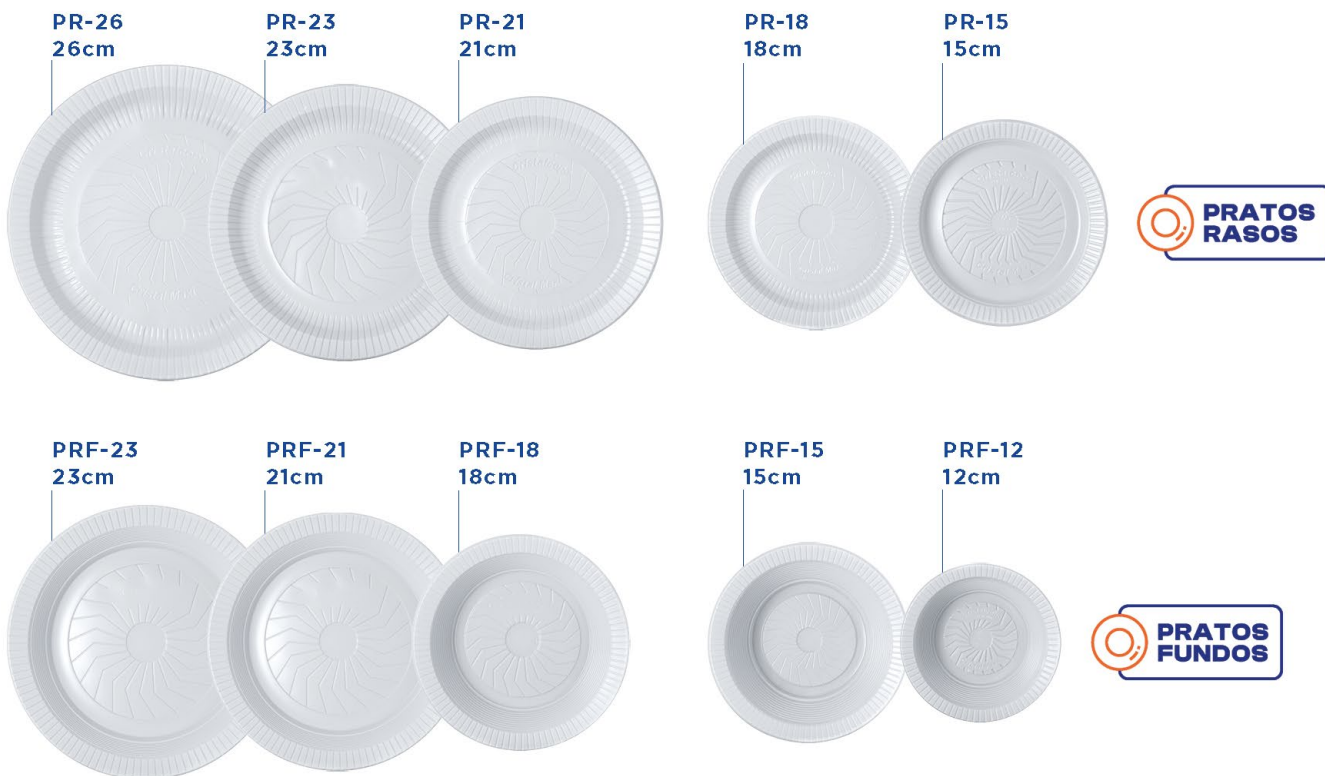

T-200 Com e sem furo

Compatível com

Copo PS 400mL, Copo PS 500mL, Pote PS 150mL, Pote PS 200mL, Pote PS 250mL

T-500

Compatível com

Pote PS 300mL, Pote PS 400mL, Pote PS 500mL

PRATOS **PS**

KIT POTE E TAMPA **PP**